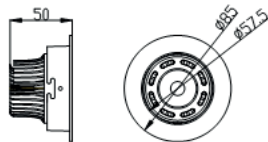

DOWNLIGHT LED 6W

Potencia / Input Power: 6W
 Voltaje / Voltage: AC 100-240 V
 Frecuencia / Frequency: 50/60Hz
 Factor Potencia/ Power Factor: > 90
 Ángulo de apertura / Beam Angle: 24°
 Temp de Color / Color Temp.: 3000K/4000K
 Lúmenes / Output Lumen: 430lm/450lm
 CRI: Ra 80
 Led Chip: COB
 IP: 20
 Regulación/Regulation: No
 Vida útil / Life time: >35.000h

DESCRIPCIÓN

- Downlight LED 6W modelo LEDS HOME con última tecnología LED es ideal para sustituir cualquier modelo de Downlight halógeno existente en el mercado. LHDT001006W1 y LHDT001006N1

DIMENSIONES

Peso / Weight: 155 gramos
 Alto / Height: 50mm
 Diámetro / Diameter: Ø85mm
 Corte de techo/ Ceiling Cut: Ø76mm