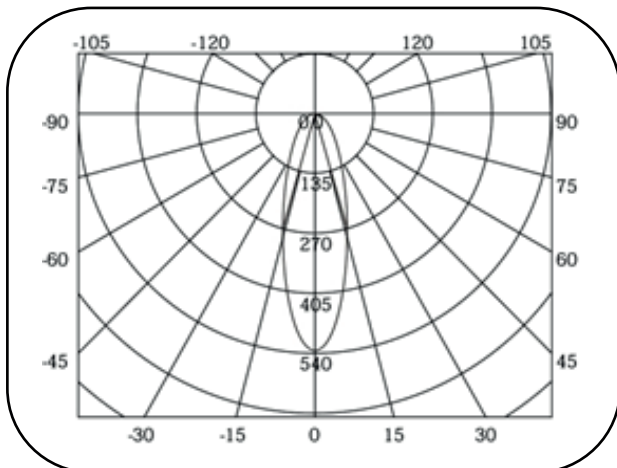

FOTOMETRÍAS